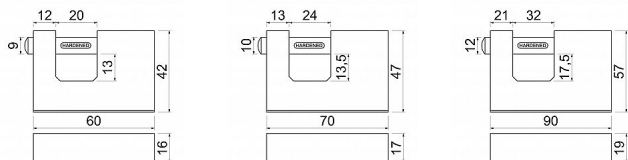

# RV.BLOCK. Visací zámek rovné oko

» ZABEZPEČENÍ » VISACÍ ZÁMKY » Richter

Značka	RICHTER
Kód produktu	MP05203-6290

Mosazný visací zámek s kartáčovaným povrchem

Dostupnost sklad SEZAM : u dodavatele  
Dostupné sklad dodavatele: momentálně nedostupné

## Popis

Specifický tvar tělesa zámku, omezuje možnost překonání třmenu Vodorovný třmen zámku HARDENED  
Vložka zámku s 6 odpruženými stavítky - velikost 70 a 90  
Vložka zámku s 5 odpruženými stavítky - velikost 60  
Hmotnost netto: 0,37 kg Balení vč. 3 ks klíčů