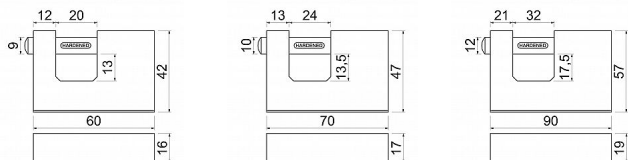

# RV.BLOCK. Visací zámek rovné oko

» ZABEZPEČENÍ » VISACÍ ZÁMKY » Richter

Značka	RICHTER
Kód produktu	MP05203-6290
Balení	0 ks

Mosazný visací zámek s kartáčovaným povrchem

Dostupnost na hlavním skladě: skladem u dodavatele

## Popis

Specifický tvar tělesa zámku, omezuje možnost překonání třmenu

Vodorovný třmen zámku HARDENED

Vložka zámku s 6 odpruženými stavítky - velikost 70 a 90

Vložka zámku s 5 odpruženými stavítky - velikost 60