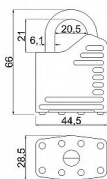

RV.CASTLE.40 visací zámek

» ZABEZPEČENÍ » VISACÍ ZÁMKY » Richter

Dodavatelské číslo	0777-50639
EAN	8592218050639
Značka	RICHTER
Kód produktu	05203-6025
Balení	1 ks

- Ocelový visací z pozinkovaných plátů a tvrzeným plastovým krytem.
- Standardní třmen zámku HARDENED, jištěný ve dvou bodech.
- Zamykání bez klíče - zatlačením třmenu.
- Vložka zámku s 5 odpruženými stavítky.
- Balení vč. 3 ks klíčů.

Hmotnost netto:

- 0,19 kg

Barva: modrá

Dostupnost na hlavním skladě: skladem u dodavatele

Parametry

Značka	RICHTER