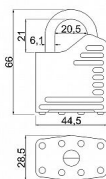

RV.CASTLE.40 visací zámek

» ZABEZPEČENÍ » VISACÍ ZÁMKY » Richter

Dodavatelské číslo	0777-50639
EAN	8592218050639
Značka	RICHTER
Kód produktu	05203-6025
Balení	1 Ks

- Ocelový visací z pozinkovaných plátů a tvrzeným plastovým krytem.
- Standardní třmen zámku HARDENED, jištěný ve dvou bodech.
- Zamykání bez klíče - zatlačením třmenu.
- Vložka zámku s 5 odpruženými stavítky.
- Balení vč. 3 ks klíčů.

Hmotnost netto:

- 0,19 kg

Barva: modrá

Dostupnost sklad SEZAM :

u dodavatele

Dostupné sklad dodavatele:

sklad dodavatele

Parametry

Značka	RICHTER