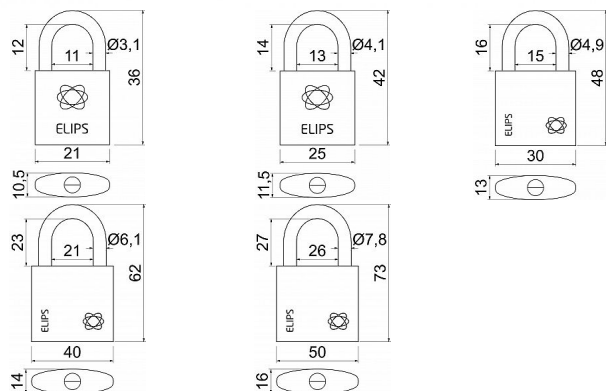

RV.ELIPS.20 mosazný visací zámek

» ZABEZPEČENÍ » VISACÍ ZÁMKY » Richter

Dodavatelské číslo	0719-38194
EAN	8592218038194
Značka	RICHTER
Kód produktu	05203-6830

Mosazný visací zámek s jemně kartáčovaným povrchem

Třmen zámku HARDENED, jištěný ve dvou bodech

Zamykání bez klíče - zatlačením třmenu

Vložka zámku se 6odpruženými stavítky - velikost 50

Vložka zámku se 4odpruženými stavítky - velikost 20,25,30

Vložka zámku se 5odpruženými stavítky - velikost 40