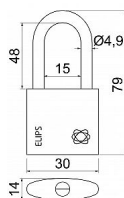

RV.ELIPS.20.PL dlouhé oko

» ZABEZPEČENÍ » VISACÍ ZÁMKY » Richter

Dodavatelské číslo	0719-38248
EAN	8592218038248
Značka	RICHTER
Kód produktu	05203-68300

Mosazný visací zámek s jemně kartáčovaným povrchem

Prodloužený třmen zámku HARDENED, jištěný ve dvou bodech

Zamykání bez klíče - zatlačením třmenu

Vložka zámku se 4odpruženými stavitky - velikost 30

Vložka zámku se 5odpruženými stavitky - velikost 40

Balení vč. 3 ks klíčů

Dostupnost sklad SEZAM : u dodavatele
Dostupné sklad dodavatele: sklad dodavatele

Parametry

Značka	RICHTER