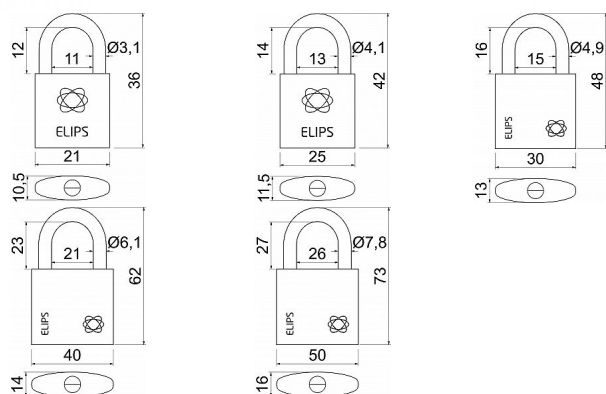

RV.ELIPS.25 mosazny visak

» ZABEZPEČENÍ » VISACÍ ZÁMKY » Richter

Dodavatelské číslo	0719-38200
EAN	8592218038200
Značka	RICHTER
Kód produktu	05203-6831
Balení	0 ks

Mosazný visací zámek s jemně kartáčovaným povrchem

Třmen zámku HARDENED, jištěný ve dvou bodech

Zamykání bez klíče - zatlačením třmenu

Vložka zámku se 6odpruženými stavítky - velikost 50

Vložka zámku se 4odpruženými stavítky - velikost 20,25,30

Vložka zámku se 5odpruženými stavítky - velikost 40