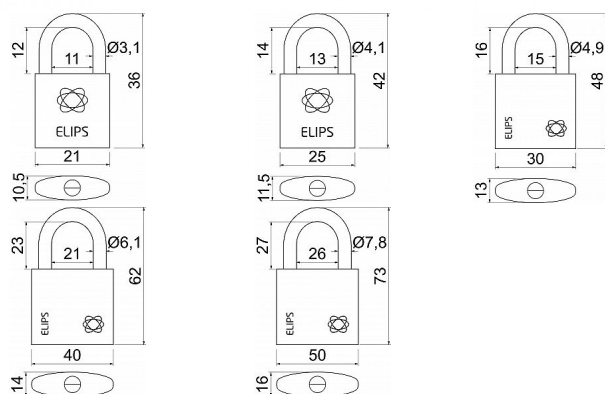

RV.ELIPS.30 mosazny visak

» ZABEZPEČENÍ » VISACÍ ZÁMKY » Richter

Dodavatelské číslo	0719-38217
EAN	8592218038217
Značka	RICHTER
Kód produktu	05203-6832
Balení	0 ks

Mosazný visací zámek s jemně kartáčovaným povrchem

Třmen zámku HARDENED, jištěný ve dvou bodech

Zamykání bez klíče - zatlačením třmenu

Vložka zámku se 6odpruženými stavítky - velikost 50

Vložka zámku se 4odpruženými stavítky - velikost 20,25,30

Vložka zámku se 5odpruženými stavítky - velikost 40