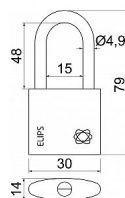

RV.ELIPS.30.PL dlouhé oko

» ZABEZPEČENÍ » VISACÍ ZÁMKY » Richter

Dodavatelské číslo	0719-38255
EAN	8592218038255
Značka	RICHTER
Kód produktu	05203-6833

Mosazný visací zámek s jemně kartáčovaným povrchem

Prodloužený třmen zámku HARDENED, jištěný ve dvou bodech

Zamykání bez klíče - zatlačením třmenu

Vložka zámku se 4odpruženými stavitky - velikost 30

Vložka zámku se 5odpruženými stavitky - velikost 40

Balení vč. 3 ks klíčů

Dostupnost sklad SEZAM : u dodavatele
Dostupné sklad dodavatele: sklad dodavatele

Parametry

Značka	RICHTER