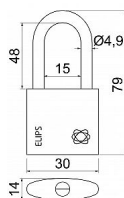

RV.ELIPS.30.PL dlouhé oko

» ZABEZPEČENÍ » VISACÍ ZÁMKY » Richter

Dodavatelské číslo	0719-38255
EAN	8592218038255
Značka	RICHTER
Kód produktu	05203-6833

Mosazný visací zámek s jemně kartáčovaným povrchem

Prodloužený třmen zámku HARDENED, jištěný ve dvou bodech

Zamykání bez klíče - zatlačením třmenu

Vložka zámku se 4odpruženými stavitky - velikost 30

Vložka zámku se 5odpruženými stavitky - velikost 40

Balení vč. 3 ks klíčů

Dostupnost sklad SEZAM : u dodavatele
Dostupné sklad dodavatele: sklad dodavatele

Parametry

Značka	RICHTER