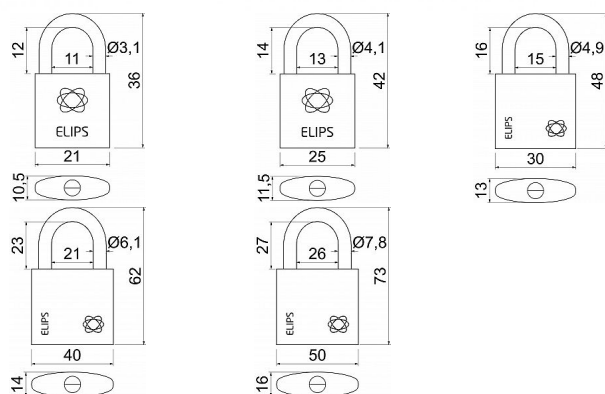

# RV.ELIPS.40 mosazný visací zámek

» ZABEZPEČENÍ » VISACÍ ZÁMKY » Richter

|                    |               |
|--------------------|---------------|
| Dodavatelské číslo | 0719-38224    |
| EAN                | 8592218038224 |
| Značka             | RICHTER       |
| Kód produktu       | 05203-6834    |
| Balení             | 1 Ks          |

Mosazný visací zámek s jemně kartáčovaným povrchem

Třmen zámku HARDENED, jištěný ve dvou bodech

Zamykání bez klíče - zatlačením třmenu

Vložka zámku se 6odpruženými stavítky - velikost 50

Vložka zámku se 4odpruženými stavítky - velikost 20,25,30

Vložka zámku se 5odpruženými stavítky - velikost 40

Balení vč. 3 ks klíčů

Dostupnost sklad SEZAM :

u dodavatele

Dostupné sklad dodavatele:

sklad dodavatele