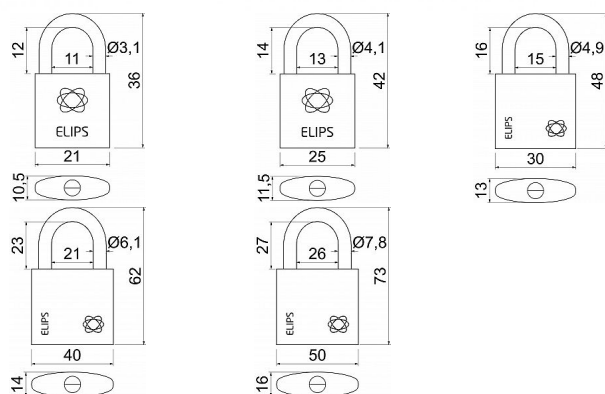

RV.ELIPS.40 mosazný visací zámek

» ZABEZPEČENÍ » VISACÍ ZÁMKY » Richter

Dodavatelské číslo	0719-38224
EAN	8592218038224
Značka	RICHTER
Kód produktu	05203-6834
Balení	1 Ks

Mosazný visací zámek s jemně kartáčovaným povrchem

Třmen zámku HARDENED, jištěný ve dvou bodech

Zamykání bez klíče - zatlačením třmenu

Vložka zámku se 6odpruženými stavítky - velikost 50

Vložka zámku se 4odpruženými stavítky - velikost 20,25,30

Vložka zámku se 5odpruženými stavítky - velikost 40