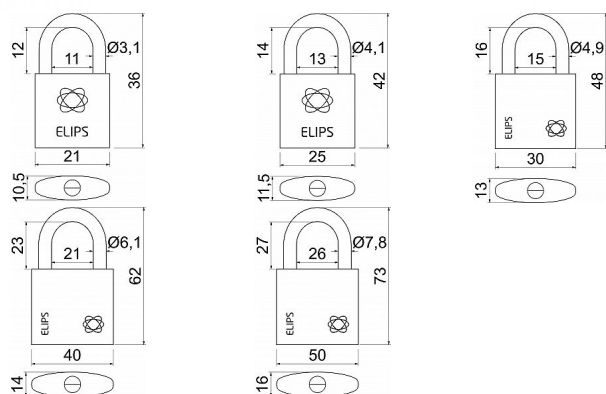

RV.ELIPS.40 mosazny visak

» ZABEZPEČENÍ » VISACÍ ZÁMKY » Richter

Dodavatelské číslo	0719-38224
EAN	8592218038224
Značka	RICHTER
Kód produktu	05203-6834
Balení	1 ks

Mosazný visací zámek s jemně kartáčovaným povrchem

Třmen zámku HARDENED, jištěný ve dvou bodech

Zamykání bez klíče - zatlačením třmenu

Vložka zámku se 6odpruženými stavítky - velikost 50

Vložka zámku se 4odpruženými stavítky - velikost 20,25,30

Vložka zámku se 5odpruženými stavítky - velikost 40