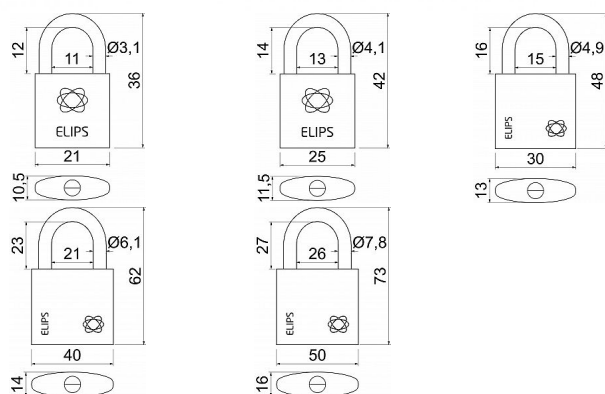

RV.ELIPS.50 mosazný visací zámek

» ZABEZPEČENÍ » VISACÍ ZÁMKY » Richter

Dodavatelské číslo	0719-38231
EAN	8592218038231
Značka	RICHTER
Kód produktu	05203-6836
Balení	1 Ks

Mosazný visací zámek s jemně kartáčovaným povrchem

Třmen zámku HARDENED, jištěný ve dvou bodech

Zamykání bez klíče - zatlačením třmenu

Vložka zámku se 6odpruženými stavítky - velikost 50

Vložka zámku se 4odpruženými stavítky - velikost 20,25,30

Vložka zámku se 5odpruženými stavítky - velikost 40