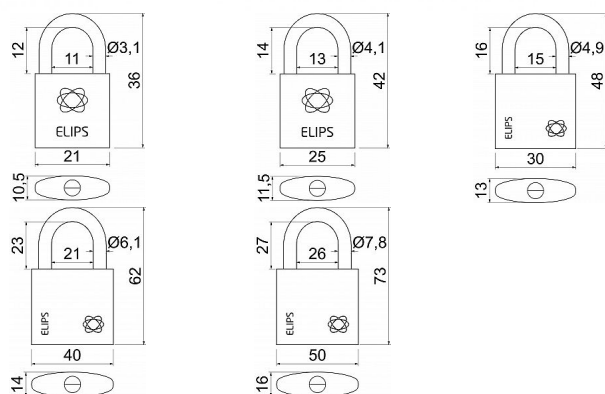

# RV.ELIPS.50 mosazný visací zámek

» ZABEZPEČENÍ » VISACÍ ZÁMKY » Richter

Dodavatelské číslo	0719-38231
EAN	8592218038231
Značka	RICHTER
Kód produktu	05203-6836
Balení	1 Ks

Mosazný visací zámek s jemně kartáčovaným povrchem

Třmen zámku HARDENED, jištěný ve dvou bodech

Zamykání bez klíče - zatlačením třmenu

Vložka zámku se 6odpruženými stavítky - velikost 50

Vložka zámku se 4odpruženými stavítky - velikost 20,25,30

Vložka zámku se 5odpruženými stavítky - velikost 40