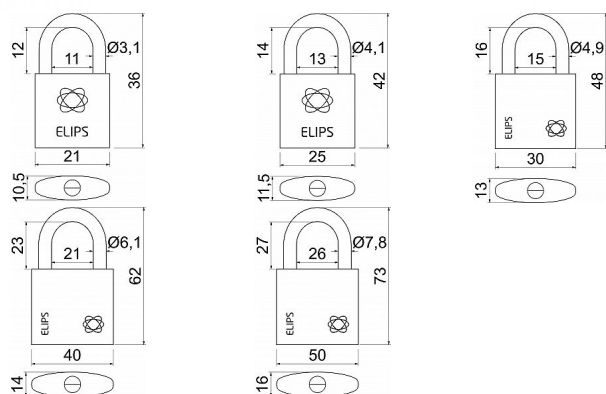

# RV.ELIPS.50 mosazny visak

» ZABEZPEČENÍ » VISACÍ ZÁMKY » Richter

Dodavatelské číslo	0719-38231
EAN	8592218038231
Značka	RICHTER
Kód produktu	05203-6836
Balení	1 ks

Mosazný visací zámek s jemně kartáčovaným povrchem

Třmen zámku HARDENED, jištěný ve dvou bodech

Zamykání bez klíče - zatlačením třmenu

Vložka zámku se 6odpruženými stavítky - velikost 50

Vložka zámku se 4odpruženými stavítky - velikost 20,25,30

Vložka zámku se 5odpruženými stavítky - velikost 40