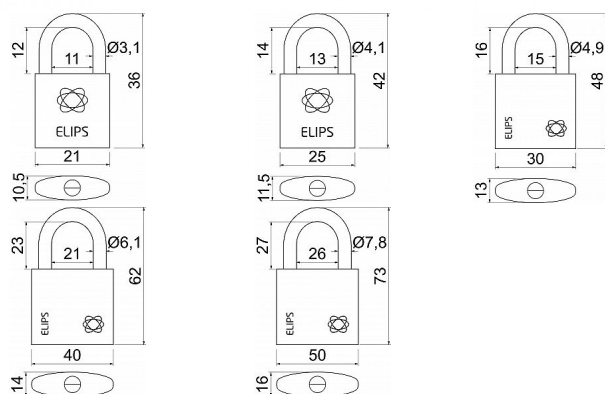

# RV.ELIPS. Mosazný visací zámek

» ZABEZPEČENÍ » VISACÍ ZÁMKY » Richter

Značka	RICHTER
Kód produktu	MP05203-6830
Balení	0 ks

Mosazný visací zámek s jemně kartáčovaným povrchem

Třmen zámku HARDENED, jištěný ve dvou bodech

Zamykání bez klíče - zatlačením třmenu

Vložka zámku se 6odpruženými stavítky - velikost 50

Vložka zámku se 4odpruženými stavítky - velikost 20,25,30

Vložka zámku se 5odpruženými stavítky - velikost 40

Balení vč. 3 ks klíčů