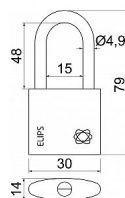

RV.ELIPS PL mosazný visací zámek dlouhé oko

» ZABEZPEČENÍ » VISACÍ ZÁMKY » Richter

Značka	RICHTER
Kód produktu	MP05203-68300

Mosazný visací zámek s jemně kartáčovaným povrchem

Prodloužený třmen zámku HARDENED, jištěný ve dvou bodech

Zamykání bez klíče - zatlačením třmenu

Vložka zámku se 4odpruženými stavítky - velikost 30

Vložka zámku se 5odpruženými stavítky - velikost 40

Balení vč. 3 ks klíčů

Dostupnost sklad SEZAM : u dodavatele
Dostupné sklad dodavatele: momentálně nedostupné

Parametry

Značka	RICHTER