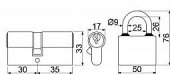

RV.EO.OVAL SET 1+2 1 visák OVAL52+ 2 vložka EP30+35

» ZABEZPEČENÍ » CYLINDRICKÉ VLOŽKY » Stavební, obyčejné

Popis

Náhodný kód klíče

Klasický litinový zámek. Třmen HARDENED, jištěný ve dvou bodech

Gumové kroužky chránící litinové těleso proti průniku vody