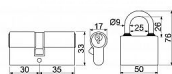

RV.EO.OVAL SET 1+2 1 visák OVAL52+ 2 vložka EP30+35

» ZABEZPEČENÍ » CYLINDRICKÉ VLOŽKY » Stavební, obyčejné

Popis

Náhodný kód klíče

Klasický litinový zámek. Třmen HARDENED, jištěný ve dvou bodech

Gumové kroužky chránící litinové těleso proti průniku vody