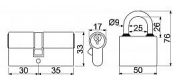

RV.EO.OVAL.SET2+1 -2 visáky OVAL52+ 1 vložka EP30+35

» ZABEZPEČENÍ » CYLINDRICKÉ VLOŽKY » Stavební, obyčejné

Popis

Náhodný kód klíče Klasický litinový zámek. Třmen HARDENED, jištěný ve dvou bodech Gumové kroužky chránící litinové těleso proti průniku vody Zamykání bez klíče - zatlačením třmenu Visací zámek a vložka s 5odpruženými stavítky Materiál vložky a klíčů: mosaz Povrchová úprava visacího zámku: modrý komaxit Povrchová úprava vložky : matný nikl (NI) Hmotnost netto: 0,68 kg / set Balení vč. 6 ks klíčů, 1 + 1 šroub 50 + 60 mm

Dodavatelské číslo	0719-36596
Značka	RICHTER
Kód produktu	05200-0373
Balení	1 Ks

Set na společný uzávěr

Dostupnost sklad SEZAM : u dodavatele
Dostupné sklad dodavatele: sklad dodavatele

Parametry

Značka	RICHTER
--------	---------