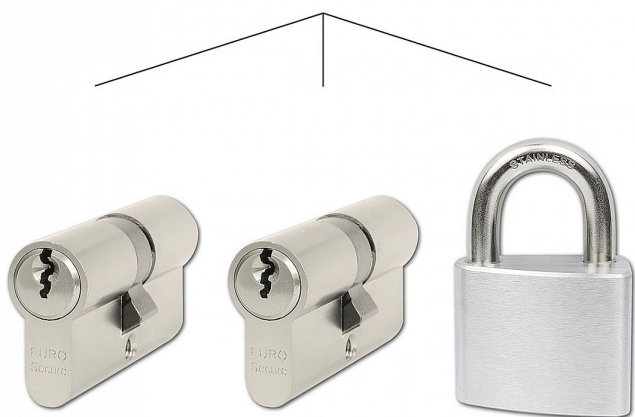

RV.ES.30/35 + RV.310.L. SET 2+1 -2 vložky EURO SECURE + 1 visací zámek RV.310

» ZABEZPEČENÍ » CYLINDRICKÉ VLOŽKY » Stavební, obyčejné

Dodavatelské číslo	0750-47844
EAN	8592218047844
Značka	RICHTER
Kód produktu	05200-0390
Balení	1 ks

Dostupnost na hlavním skladě: skladem u dodavatele

Parametry

Značka	RICHTER