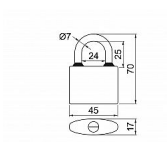

RV.OVAL.32.SU5

» ZABEZPEČENÍ » VISACÍ ZÁMKY » Richter

Dodavatelské číslo	0719-34639
EAN	8592218034639
Značka	RICHTER
Kód produktu	05203-6881

Klasický litinový zámek

Třmen HARDENED, jištěný ve dvou bodech.
Gumové kroužky chránící litinové těleso proti průniku vody.

Zamykání bez klíče - zatlačením třmenu.

Vložka zámku s 4odpruženými stavítky-velikost 32

Vložka zámku s 5odpruženými stavítky-velikost 38,45,52

Vložka zámku s 6odpruženými stavítky-velikost 63

Povrchová úprava: modrý komaxit