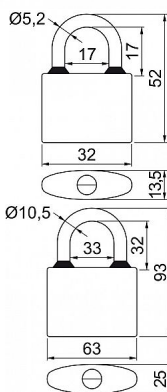

RV.OVAL.32.SU6

» ZABEZPEČENÍ » VISACÍ ZÁMKY » Richter

Dodavatelské číslo	0719-34646
EAN	8592218034646
Značka	RICHTER
Kód produktu	05203-6883
Balení	0 ks

Klasický litinový zámek

Třmen HARDENED, jištěný ve dvou bodech.
Gumové kroužky chránící litinové těleso proti průniku vody.

Zamykání bez klíče - zatlačením třmenu.

Vložka zámku s 4odpruženými stavítky-velikost 32

Vložka zámku s 5odpruženými stavítky-velikost 38,45,52

Vložka zámku s 6odpruženými stavítky-velikost 63

Povrchová úprava: modrý komaxit