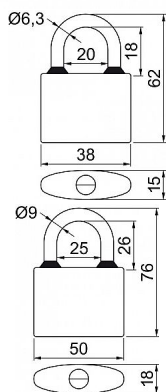

RV.OVAL.32.SU6

» ZABEZPEČENÍ » VISACÍ ZÁMKY » Richter

Dodavatelské číslo	0719-34646
EAN	8592218034646
Značka	RICHTER
Kód produktu	05203-6883
Balení	0 ks

Klasický litinový zámek

Třmen HARDENED, jištěný ve dvou bodech.
Gumové kroužky chránící litinové těleso proti průniku vody.

Zamykání bez klíče - zatlačením třmenu.

Vložka zámku s 4odpruženými stavítky-velikost 32

Vložka zámku s 5odpruženými stavítky-velikost 38,45,52

Vložka zámku s 6odpruženými stavítky-velikost 63

Povrchová úprava: modrý komaxit