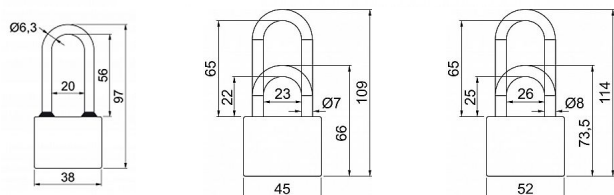

RV.OVAL.38.PL.SU6

» ZABEZPEČENÍ » VISACÍ ZÁMKY » Richter

Dodavatelské číslo	0719-34967
EAN	8592218034967
Značka	RICHTER
Kód produktu	05203-6934

Klasický litinový zámeček

PRODLOUŽENÝ PL Třmen HARDENED, jištěný ve dvou bodech.

Gumové kroužky chránící litinové těleso proti průniku vody.

Zamykání bez klíče - zatlačením třmenu.

Vložka zámku s 4odpruženými stavítky-velikost 32

Vložka zámku s 5odpruženými stavítky-velikost 38,45,52