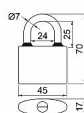

RV.OVAL.38.SU5

» ZABEZPEČENÍ » VISACÍ ZÁMKY » Richter

Dodavatelské číslo	0719-34660
EAN	8592218034660
Značka	RICHTER
Kód produktu	05203-6892
Balení	0 ks

Klasický litinový zámek

Třmen HARDENED, jištěný ve dvou bodech.

Gumové kroužky chránící litinové těleso proti průniku vody.

Zamykání bez klíče - zatlačením třmenu.

Vložka zámku s 4odpruženými stavítky-velikost 32

Vložka zámku s 5odpruženými stavítky-velikost 38,45,52

Vložka zámku s 6odpruženými stavítky-velikost 63

Povrchová úprava: modrý komaxit

Balení vč. 3 ks klíčů.

Dostupnost na hlavním skladě:

skladem u dodavatele
na cestě 3,00 ks

Parametry

Značka	RICHTER