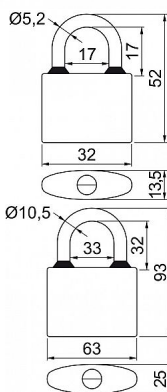

RV.OVAL.38.SU5

» ZABEZPEČENÍ » VISACÍ ZÁMKY » Richter

Dodavatelské číslo	0719-34660
EAN	8592218034660
Značka	RICHTER
Kód produktu	05203-6892
Balení	0 ks

Klasický litinový zámek

Třmen HARDENED, jištěný ve dvou bodech.

Gumové kroužky chránící litinové těleso proti průniku vody.

Zamykání bez klíče - zatlačením třmenu.

Vložka zámku s 4odpruženými stavítky-velikost 32

Vložka zámku s 5odpruženými stavítky-velikost 38,45,52

Vložka zámku s 6odpruženými stavítky-velikost 63

Povrchová úprava: modrý komaxit

Balení vč. 3 ks klíčů.

Dostupnost na hlavním skladě:

skladem u dodavatele
na cestě 3,00 ks

Parametry

Značka	RICHTER
--------	---------