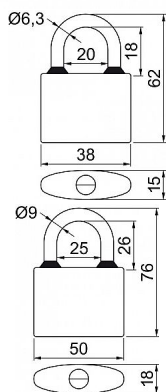

RV.OVAL.38.SU5

» ZABEZPEČENÍ » VISACÍ ZÁMKY » Richter

Dodavatelské číslo	0719-34660
EAN	8592218034660
Značka	RICHTER
Kód produktu	05203-6892
Balení	0 ks

Klasický litinový zámek

Třmen HARDENED, jištěný ve dvou bodech.

Gumové kroužky chránící litinové těleso proti průniku vody.

Zamykání bez klíče - zatlačením třmenu.

Vložka zámku s 4odpruženými stavítky-velikost 32

Vložka zámku s 5odpruženými stavítky-velikost 38,45,52

Vložka zámku s 6odpruženými stavítky-velikost 63

Povrchová úprava: modrý komaxit

Balení vč. 3 ks klíčů.

Dostupnost na hlavním skladě:

skladem u dodavatele
na cestě 3,00 ks

Parametry

Značka	RICHTER
--------	---------