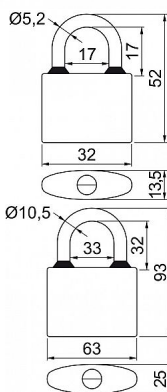

RV.OVAL.38.SU6

» ZABEZPEČENÍ » VISACÍ ZÁMKY » Richter

Dodavatelské číslo	0719-34677
EAN	8592218034677
Značka	RICHTER
Kód produktu	05203-6894
Balení	0 ks

Klasický litinový zámek

Třmen HARDENED, jištěný ve dvou bodech.

Gumové kroužky chránící litinové těleso proti průniku vody.

Zamykání bez klíče - zatlačením třmenu.

Vložka zámku s 4odpruženými stavítky-velikost 32

Vložka zámku s 5odpruženými stavítky-velikost 38,45,52

Vložka zámku s 6odpruženými stavítky-velikost 63

Povrchová úprava: modrý komaxit

Balení vč. 3 ks klíčů.

Dostupnost na hlavním skladě:

skladem u dodavatele

Parametry

Značka	RICHTER
--------	---------