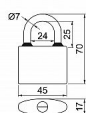

RV.OVAL.38.SU6

» ZABEZPEČENÍ » VISACÍ ZÁMKY » Richter

Dodavatelské číslo	0719-34677
EAN	8592218034677
Značka	RICHTER
Kód produktu	05203-6894
Balení	0 ks

Klasický litinový zámek

Třmen HARDENED, jištěný ve dvou bodech.

Gumové kroužky chránící litinové těleso proti průniku vody.

Zamykání bez klíče - zatlačením třmenu.

Vložka zámku s 4odpruženými stavítky-velikost 32

Vložka zámku s 5odpruženými stavítky-velikost 38,45,52

Vložka zámku s 6odpruženými stavítky-velikost 63

Povrchová úprava: modrý komaxit

Balení vč. 3 ks klíčů.

Dostupnost na hlavním skladě:

skladem u dodavatele

Parametry

Značka	RICHTER