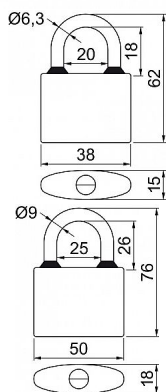

RV.OVAL.38.SU6

» ZABEZPEČENÍ » VISACÍ ZÁMKY » Richter

Dodavatelské číslo	0719-34677
EAN	8592218034677
Značka	RICHTER
Kód produktu	05203-6894
Balení	0 ks

Klasický litinový zámek

Třmen HARDENED, jištěný ve dvou bodech.

Gumové kroužky chránící litinové těleso proti průniku vody.

Zamykání bez klíče - zatlačením třmenu.

Vložka zámku s 4odpruženými stavítky-velikost 32

Vložka zámku s 5odpruženými stavítky-velikost 38,45,52

Vložka zámku s 6odpruženými stavítky-velikost 63

Povrchová úprava: modrý komaxit

Balení vč. 3 ks klíčů.

Dostupnost na hlavním skladě:

skladem u dodavatele

Parametry

Značka	RICHTER
--------	---------