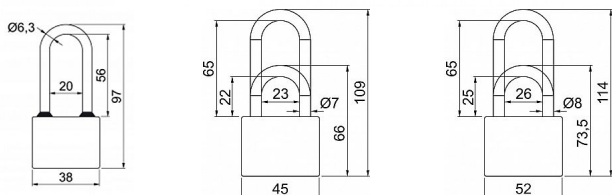

RV.OVAL.45.PL.SU4

» ZABEZPEČENÍ » VISACÍ ZÁMKY » Richter

Dodavatelské číslo	0719-34950
EAN	8592218034950
Značka	RICHTER
Kód produktu	05203-6936

Klasický litinový zámeček

PRODLOUŽENÝ PL Třmen HARDENED, jištěný ve dvou bodech.

Gumové kroužky chránící litinové těleso proti průniku vody.

Zamykání bez klíče - zatlačením třmenu.

Vložka zámku s 4odpruženými stavítky-velikost 32

Vložka zámku s 5odpruženými stavítky-velikost 38,45,52