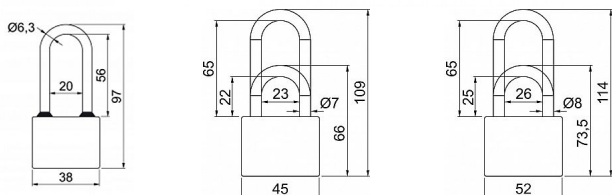

RV.OVAL.45.PL.SU6

» ZABEZPEČENÍ » VISACÍ ZÁMKY » Richter

Dodavatelské číslo	0719-34943
EAN	8592218034943
Značka	RICHTER
Kód produktu	05203-6940

Klasický litinový zámeček

PRODLOUŽENÝ PL Třmen HARDENED, jištěný ve dvou bodech.

Gumové kroužky chránící litinové těleso proti průniku vody.

Zamykání bez klíče - zatlačením třmenu.

Vložka zámku s 4odpruženými stavítky-velikost 32

Vložka zámku s 5odpruženými stavítky-velikost 38,45,52