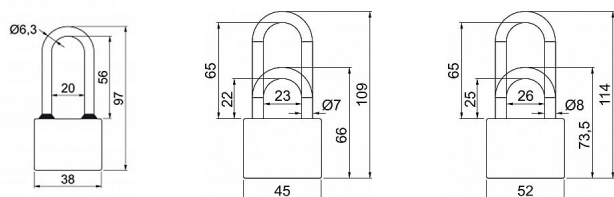

# RV.OVAL.45.PL.SU6

» ZABEZPEČENÍ » VISACÍ ZÁMKY » Richter

Dodavatelské číslo	0719-34943
EAN	8592218034943
Značka	RICHTER
Kód produktu	05203-6940

Klasický litinový zámeček

PRODLOUŽENÝ PL Třmen HARDENED, jištěný ve dvou bodech.

Gumové kroužky chránící litinové těleso proti průniku vody.

Zamykání bez klíče - zatlačením třmenu.

Vložka zámku s 4odpruženými stavítky-velikost 32

Vložka zámku s 5odpruženými stavítky-velikost 38,45,52