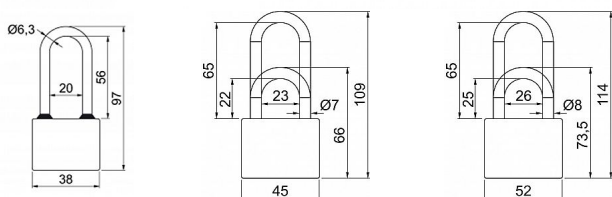

RV.OVAL.45.PL.SU6

» ZABEZPEČENÍ » VISACÍ ZÁMKY » Richter

Dodavatelské číslo	0719-34943
EAN	8592218034943
Značka	RICHTER
Kód produktu	05203-6940
Balení	0 ks

Klasický litinový zámek

PRODLOUŽENÝ PL Třmen HARDENED, jištěný ve dvou bodech.

Gumové kroužky chránící litinové těleso proti průniku vody.

Zamykání bez klíče – zatlačením třmenu.

Vložka zámku s 4odpruženými stavítky-velikost 32

Vložka zámku s 5odpruženými stavítky-velikost 38,45,52