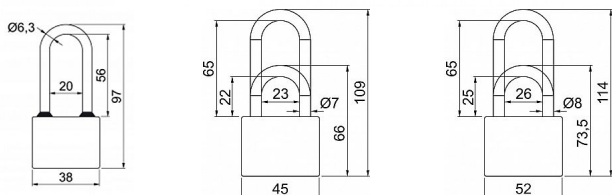

# RV.OVAL.45.PL.SU6

» ZABEZPEČENÍ » VISACÍ ZÁMKY » Richter

Dodavatelské číslo	0719-34943
EAN	8592218034943
Značka	RICHTER
Kód produktu	05203-6940

Klasický litinový zámeček

PRODLOUŽENÝ PL Třmen HARDENED, jištěný ve dvou bodech.

Gumové kroužky chránící litinové těleso proti průniku vody.

Zamykání bez klíče - zatlačením třmenu.

Vložka zámku s 4odpruženými stavítky-velikost 32

Vložka zámku s 5odpruženými stavítky-velikost 38,45,52