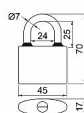

RV.OVAL.45.SU6

» ZABEZPEČENÍ » VISACÍ ZÁMKY » Richter

Dodavatelské číslo	0719-34707
EAN	8592218034707
Značka	RICHTER
Kód produktu	05203-6914
Balení	0 ks

Klasický litinový zámek

Třmen HARDENED, jištěný ve dvou bodech.
Gumové kroužky chránící litinové těleso proti průniku vody.

Zamykání bez klíče - zatlačením třmenu.

Vložka zámku s 4odpruženými stavítky-velikost 32

Vložka zámku s 5odpruženými stavítky-velikost 38,45,52

Vložka zámku s 6odpruženými stavítky-velikost 63

Povrchová úprava: modrý komaxit

Balení vč. 3 ks klíčů.

Dostupnost na hlavním skladě: skladem u dodavatele

Parametry

Značka	RICHTER