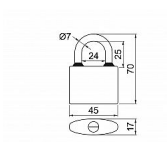

# RV.OVAL.45.SU6

» ZABEZPEČENÍ » VISACÍ ZÁMKY » Richter

Dodavatelské číslo	0719-34707
EAN	8592218034707
Značka	RICHTER
Kód produktu	05203-6914

Klasický litinový zámek

Třmen HARDENED, jištěný ve dvou bodech.  
Gumové kroužky chránící litinové těleso proti průniku vody.

Zamykání bez klíče - zatlačením třmenu.

Vložka zámku s 4odpruženými stavítky-velikost 32

Vložka zámku s 5odpruženými stavítky-velikost 38,45,52

Vložka zámku s 6odpruženými stavítky-velikost 63

Povrchová úprava: modrý komaxit