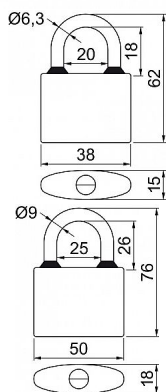

RV.OVAL.45.SU6

» ZABEZPEČENÍ » VISACÍ ZÁMKY » Richter

Dodavatelské číslo	0719-34707
EAN	8592218034707
Značka	RICHTER
Kód produktu	05203-6914
Balení	0 ks

Klasický litinový zámek

Třmen HARDENED, jištěný ve dvou bodech.
Gumové kroužky chránící litinové těleso proti průniku vody.

Zamykání bez klíče - zatlačením třmenu.

Vložka zámku s 4odpruženými stavítky-velikost 32

Vložka zámku s 5odpruženými stavítky-velikost 38,45,52

Vložka zámku s 6odpruženými stavítky-velikost 63

Povrchová úprava: modrý komaxit