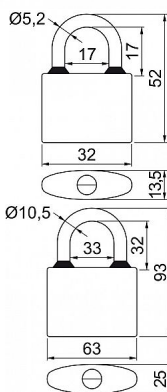

RV.OVAL.45.SU6

» ZABEZPEČENÍ » VISACÍ ZÁMKY » Richter

Dodavatelské číslo	0719-34707
EAN	8592218034707
Značka	RICHTER
Kód produktu	05203-6914
Balení	0 ks

Klasický litinový zámek

Třmen HARDENED, jištěný ve dvou bodech.
Gumové kroužky chránící litinové těleso proti průniku vody.

Zamykání bez klíče - zatlačením třmenu.

Vložka zámku s 4odpruženými stavítky-velikost 32

Vložka zámku s 5odpruženými stavítky-velikost 38,45,52

Vložka zámku s 6odpruženými stavítky-velikost 63

Povrchová úprava: modrý komaxit