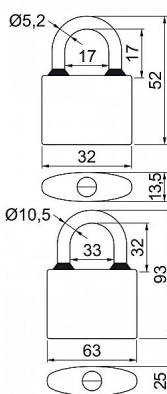

RV.OVAL.52.SU6

» ZABEZPEČENÍ » VISACÍ ZÁMKY » Richter

Dodavatelské číslo	0719-34608
EAN	8592218034608
Značka	RICHTER
Kód produktu	05203-6924
Balení	0 ks

Klasický litinový zámek

Třmen HARDENED, jištěný ve dvou bodech.

Gumové kroužky chránící litinové těleso proti průniku vody.

Zamykání bez klíče - zatlačením třmenu.

Vložka zámku s 4odpruženými stavítky-velikost 32

Vložka zámku s 5odpruženými stavítky-velikost 38,45,52

Vložka zámku s 6odpruženými stavítky-velikost 63

Povrchová úprava: modrý komaxit

Balení vč. 3 ks klíčů.

Dostupnost na hlavním skladě:

skladem u dodavatele

Parametry

Značka	RICHTER
--------	---------