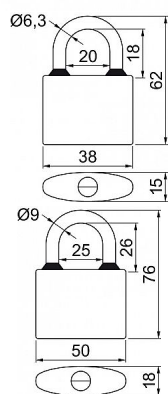

RV.OVAL.52.SU6

» ZABEZPEČENÍ » VISACÍ ZÁMKY » Richter

Dodavatelské číslo	0719-34608
EAN	8592218034608
Značka	RICHTER
Kód produktu	05203-6924
Balení	0 ks

Klasický litinový zámek

Třmen HARDENED, jištěný ve dvou bodech.

Gumové kroužky chránící litinové těleso proti průniku vody.

Zamykání bez klíče - zatlačením třmenu.

Vložka zámku s 4odpruženými stavítky-velikost 32

Vložka zámku s 5odpruženými stavítky-velikost 38,45,52

Vložka zámku s 6odpruženými stavítky-velikost 63

Povrchová úprava: modrý komaxit

Balení vč. 3 ks klíčů.

Dostupnost na hlavním skladě:

skladem u dodavatele

Parametry

Značka	RICHTER
--------	---------