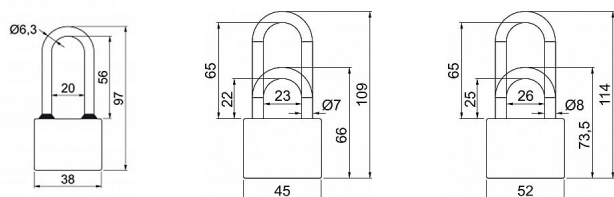

RV.OVAL.PL visací zámek dlouhé oko

» ZABEZPEČENÍ » VISACÍ ZÁMKY » Richter

Značka	RICHTER
Kód produktu	MP05203-6840

Klasický litinový zámek

PRODLOUŽENÝ PL Třmen HARDENED, jištěný ve dvou bodech.

Gumové kroužky chránící litinové těleso proti průniku vody.

Zamykání bez klíče - zatlačením třmenu.

Vložka zámku s 4odpruženými stavítky-velikost 32

Vložka zámku s 5odpruženými stavítky-velikost 38,45,52

Povrchová úprava: modrý komaxit

Balení vč. 3 ks klíčů.

Dostupnost sklad SEZAM :