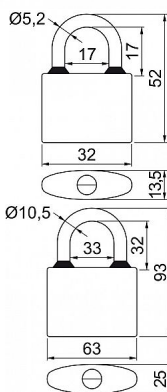

RV.OVAL. Visací zámek modrý

» ZABEZPEČENÍ » VISACÍ ZÁMKY » Richter

Značka	RICHTER
Kód produktu	MP05203-6838
Balení	0 ks

Klasický litinový zámek

Třmen HARDENED, jištěný ve dvou bodech.
Gumové kroužky chránící litinové těleso proti průniku vody.

Zamykání bez klíče - zatlačením třmenu.

Vložka zámku s 4odpruženými stavítky-velikost 32

Vložka zámku s 5odpruženými stavítky-velikost 38,45,52

Vložka zámku s 6odpruženými stavítky-velikost 63

Povrchová úprava: modrý komaxit

Balení vč. 3 ks klíčů.

Dostupnost na hlavním skladě: více než 10 ks
na cestě 3,00 ks

Parametry

Značka	RICHTER