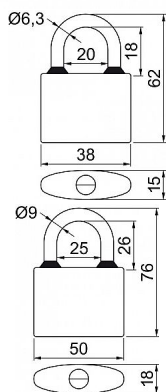

# RV.OVAL. Visací zámek modrý

» ZABEZPEČENÍ » VISACÍ ZÁMKY » Richter

Značka	RICHTER
Kód produktu	MP05203-6838
Balení	0 ks

Klasický litinový zámek

Třmen HARDENED, jištěný ve dvou bodech.  
Gumové kroužky chránící litinové těleso proti průniku vody.

Zamykání bez klíče - zatlačením třmenu.

Vložka zámku s 4odpruženými stavítky-velikost 32

Vložka zámku s 5odpruženými stavítky-velikost 38,45,52

Vložka zámku s 6odpruženými stavítky-velikost 63

Povrchová úprava: modrý komaxit