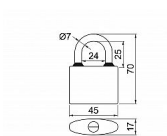

RV.OVAL visací zámek modrý

» ZABEZPEČENÍ » VISACÍ ZÁMKY » Richter

Značka	RICHTER
Kód produktu	MP05203-6838

Klasický litinový zámek

Třmen HARDENED, jištěný ve dvou bodech.
Gumové kroužky chránící litinové těleso proti průniku vody.

Zamykání bez klíče - zatlačením třmenu.

Vložka zámku s 4odpruženými stavítky-velikost 32

Vložka zámku s 5odpruženými stavítky-velikost 38,45,52

Vložka zámku s 6odpruženými stavítky-velikost 63

Povrchová úprava: modrý komaxit

Balení vč. 3 ks klíčů.

Dostupnost sklad SEZAM : u dodavatele
na cestě 4,00 ks

Dostupné sklad dodavatele: momentálně nedostupné

Parametry

Značka	RICHTER