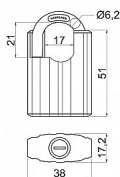

Hmotnost netto: 0,17 kg, 0,34kg, 056kg

Povrch: strukturovaný

Barva: matná černá

Dostupnost sklad SEZAM :

u dodavatele

Dostupné sklad dodavatele:

momentálně nedostupné

Parametry