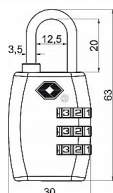

RV.TSA.335.CRV červený visací kódový

» ZABEZPEČENÍ » VISACÍ ZÁMKY » TSA - letištní

| | |
|--------------------|---------------|
| Dodavatelské číslo | 0755-45710 |
| EAN | 8592218045710 |
| Značka | RICHTER |
| Kód produktu | 05203-6972 |