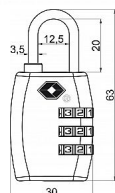

RV.TSA.335.CRV červený visací kódový

» ZABEZPEČENÍ » VISACÍ ZÁMKY » TSA - letištní

Dodavatelské číslo	0755-45710
EAN	8592218045710
Značka	RICHTER
Kód produktu	05203-6972

Kódový, cestovní TSA visací zámek na zavazadla