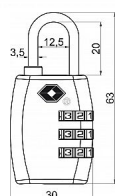

# RV.TSA.335.CRV červený visací kódový

» ZABEZPEČENÍ » VISACÍ ZÁMKY » TSA - letištní

Dodavatelské číslo	0755-45710
EAN	8592218045710
Značka	RICHTER
Kód produktu	05203-6972

Kódový, cestovní TSA visací zámek na zavazadla

Certifikace TSA umožňuje letištní kontrole otevření zámku bez poškození

Nastavení vlastní kombinace, kterou lze kdykoliv změnit 1.000 kombinací zámku

Materiál: tvrzený plast a ocel

Hmotnost netto: 0,03 kg