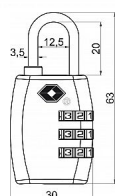

RV.TSA.335 Kódový visací zámek

» ZABEZPEČENÍ » VISACÍ ZÁMKY » TSA - letištní

Značka	RICHTER
Kód produktu	MP05203-6970

Kódový, cestovní TSA visací zámek na zavazadla

Certifikace TSA umožňuje letištní kontrole otevření zámku bez poškození

Nastavení vlastní kombinace, kterou lze kdykoliv změnit
1.000 kombinací zámku

Materiál: tvrzený plast a ocel

Hmotnost netto: 0,03 kg

Dostupnost sklad SEZAM :

u dodavatele

Dostupné sklad dodavatele:

momentálně nedostupné