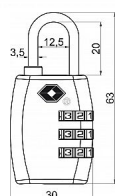

RV.TSA.335 Kódový visací zámek

» ZABEZPEČENÍ » VISACÍ ZÁMKY » TSA - letištní

Značka	RICHTER
Kód produktu	MP05203-6970

Kódový, cestovní TSA visací zámek na zavazadla

Certifikace TSA umožňuje letištní kontrole otevření zámku bez poškození

Nastavení vlastní kombinace, kterou lze kdykoliv změnit
1.000 kombinací zámku

Materiál: tvrzený plast a ocel

Hmotnost netto: 0,03 kg

Dostupnost sklad SEZAM : u dodavatele
Dostupné sklad dodavatele: momentálně nedostupné