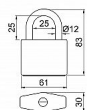

RVR.2601.R10x5000 s řetězem

» ZABEZPEČENÍ » CYKLO ZÁMKY A MOTO ZÁMKY

Popis

Visací zámek certifikován v bezpečnostní třídě RC3 dle ČSN EN 1627:2012 Certifikát NBÚ typ 2 SS4=2
Bezpečnostní řetěz HARDENED s ochranným krytem z textilie Oko řetězu Ø 10 mm, délka 3000 mm a 5 000mm Hmotnost soupravy netto: 5,9 kg pro 3 000mm a 9,8kg pro 5 000mm

Dodavatelské číslo	0750-39856
EAN	8592218039856
Značka	RICHTER
Kód produktu	05203-6495

Souprava řetězu a visacího zámku

Dostupnost sklad SEZAM : u dodavatele
Dostupné sklad dodavatele: sklad dodavatele

Parametry