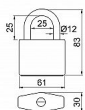

RVR.2601.R10x5000 s řetězem

» ZABEZPEČENÍ » CYKLO ZÁMKY A MOTO ZÁMKY

Popis

Visací zámek certifikován v bezpečnostní třídě RC3 dle ČSN EN 1627:2012 Certifikát NBÚ typ 2 SS4=2
Bezpečnostní řetěz HARDENED s ochranným krytem z textilie Oko řetězu Ø 10 mm, délka 3000 mm a 5 000mm Hmotnost soupravy netto: 5,9 kg pro 3 000mm a 9,8kg pro 5 000mm

Dodavatelské číslo	0750-39856
EAN	8592218039856
Značka	RICHTER
Kód produktu	05203-6495

Souprava řetězu a visacího zámku

Dostupnost sklad SEZAM : u dodavatele
Dostupné sklad dodavatele: sklad dodavatele

Parametry