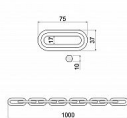

RVR.2601.R10x5000 s řetězem

» ZABEZPEČENÍ » CYKLO ZÁMKY A MOTO ZÁMKY

Popis

Visací zámek certifikován v bezpečnostní třídě RC3 dle ČSN EN 1627:2012 Certifikát NBÚ typ 2 SS4=2
Bezpečnostní řetěz HARDENED s ochranným krytem z textilie Oko řetězu Ø 10 mm, délka 3000 mm a 5 000mm Hmotnost soupravy netto: 5,9 kg pro 3 000mm a 9,8kg pro 5 000mm

Dodavatelské číslo	0750-39856
EAN	8592218039856
Značka	RICHTER
Kód produktu	05203-6495

Souprava řetězu a visacího zámku

Dostupnost sklad SEZAM : u dodavatele
Dostupné sklad dodavatele: sklad dodavatele

Parametry