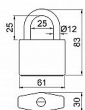

# RVR.2601. Visací zámek s řetězem R10

» ZABEZPEČENÍ » ZÁMKY NA KOLA, MOTO