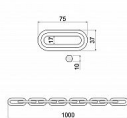

# RVR.2601. Visací zámek s řetězem R10

» ZABEZPEČENÍ » CYKLO ZÁMKY A MOTO ZÁMKY

## Popis

Visací zámek certifikován v bezpečnostní třídě RC3 dle ČSN EN 1627:2012 Certifikát NBÚ typ 2 SS4=2  
Bezpečnostní řetěz HARDENED s ochranným krytem z textilie Oko řetězu Ø 10 mm, délka 3000 mm a 5 000mm Hmotnost soupravy netto: 5,9 kg pro 3 000mm a 9,8kg pro 5 000mm

Značka

RICHTER

Kód produktu

MP05203-6490

Souprava řetězu a visacího zámku

Dostupnost sklad SEZAM :

u dodavatele

Dostupné sklad dodavatele: