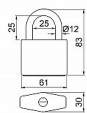

## Popis

Visací zámek certifikován v bezpečnostní třídě RC3 dle ČSN EN 1627:2012 Certifikát NBÚ typ 2 SS4=2  
Bezpečnostní řetěz HARDENED s ochranným krytem z textilie Oko řetězu Ø 10 mm, délka 3000 mm a 5 000mm Hmotnost soupravy netto: 5,9 kg pro 3 000mm a 9,8kg pro 5 000mm