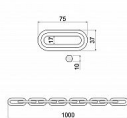

# RVR.2601. Visací zámek s řetězem R10

» ZABEZPEČENÍ » ZÁMKY NA KOLA, MOTO

## Popis

Visací zámek certifikován v bezpečnostní třídě RC3 dle ČSN EN 1627:2012

Certifikát NBÚ typ 2 SS4=2

Bezpečnostní řetěz HARDENED s ochranným krytem z textilie

Oko řetězu Ø 10 mm, délka 3000 mm a 5 000mm

Hmotnost soupravy netto: 5,9 kg pro 3 000mm a 9,8kg pro 5 000mm

Značka

RICHTER

Kód produktu

MP05203-6490

Balení

0 ks

Souprava řetězu a visacího zámku