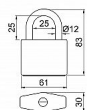

## Popis

Visací zámek certifikován v bezpečnostní třídě RC3 dle ČSN EN 1627:2012 Certifikát NBÚ typ 2 SS4=2  
Bezpečnostní řetěz HARDENED s ochranným krytem z textilie Oko řetězu Ø 10 mm, délka 3000 mm a 5 000mm Hmotnost soupravy netto: 5,9 kg pro 3 000mm a 9,8kg pro 5 000mm