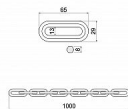

RVR.FORTIS.R8x2200 s řetězem

» ZABEZPEČENÍ » ZÁMKY NA KOLA, MOTO

Popis

Souprava řetězu a visacího zámku.

Bezpečnostní řetěz HARDENED s ochranným krytem z textílie.

Oko řetězu Ø 8 mm, délka 1000 mm a 2200mm

Hmotnost soupravy netto: 1,51 kg pro 1000mm a 2,6kg pro 2200mm

Dodavatelské číslo

0750-39825

EAN

8592218039825

Značka

RICHTER

Kód produktu