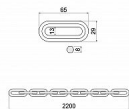

RVR.FORTIS.R8x2200 s řetězem

» ZABEZPEČENÍ » ZÁMKY NA KOLA, MOTO

Popis

Souprava řetězu a visacího zámku.

Bezpečnostní řetěz HARDENED s ochranným krytem z textílie.

Oko řetězu Ø 8 mm, délka 1000 mm a 2200mm

Hmotnost soupravy netto: 1,51 kg pro 1000mm a 2,6kg pro 2200mm

Dodavatelské číslo

0750-39825

EAN

8592218039825

Značka

RICHTER

Kód produktu