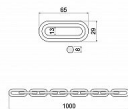

RVR.FORTIS. Visací zámek s řetězem R8

» ZABEZPEČENÍ » CYKLO ZÁMKY A MOTO ZÁMKY

Popis

Souprava řetězu a visacího zámku. Bezpečnostní řetěz HARDENED s ochranným krytem z textílie. Oko řetězu Ø 8 mm, délka 1000 mm a 2200mm Hmotnost soupravy netto: 1,51 kg pro 1000mm a 2,6kg pro 2200mm

Značka

RICHTER

Kód produktu

MP05203-6500

Souprava řetězu a visacího zámku.

Dostupnost sklad SEZAM :

u dodavatele

Dostupné sklad dodavatele: