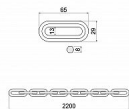

RVR.FORTIS. Visací zámek s řetězem R8

» ZABEZPEČENÍ » CYKLO ZÁMKY A MOTO ZÁMKY

Popis

Souprava řetězu a visacího zámku. Bezpečnostní řetěz HARDENED s ochranným krytem z textílie. Oko řetězu Ø 8 mm, délka 1000 mm a 2200mm Hmotnost soupravy netto: 1,51 kg pro 1000mm a 2,6kg pro 2200mm

Značka

RICHTER

Kód produktu

MP05203-6500

Souprava řetězu a visacího zámku.

Dostupnost sklad SEZAM :

u dodavatele

Dostupné sklad dodavatele: