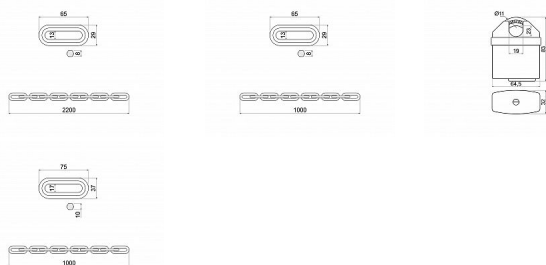

RVR.HERMES.R10x1000 s řetězem

» ZABEZPEČENÍ » ZÁMKY NA KOLA, MOTO

Popis

Souprava řetězu a visacího zámku.

Visací zámek certifikován v bezpečnostní třídě RC2 dle ČSN EN 1627:2012. Certifikát NBÚ typ 1 SS4=1. Bezpečnostní řetěz HARDENED s ochranným krytem z textílie.

RVR.HERMES.R10x1000 - Oko řetězu \varnothing 10 mm, délka 1000 mm, Hmotnost soupravy netto: 2,38 kg

RVR.HERMES.R8x1000 - Oko řetězu \varnothing 8 mm, délka 1000 mm, Hmotnost soupravy netto: 1,7 kg

RVR.HERMES.R8x2200 - Oko řetězu \varnothing 8 mm, délka 2200 mm, Hmotnost soupravy netto: 2,7 kg

RVR.HERMES.R10x3000 - Oko řetězu \varnothing 10 mm, délka 3000 mm, Hmotnost soupravy netto: 5,9 kg

Dodavatelské číslo	0750-24333
EAN	8592218024333
Značka	RICHTER
Kód produktu	05203-6515
Balení	0 ks

Souprava řetězu a visacího zámku.