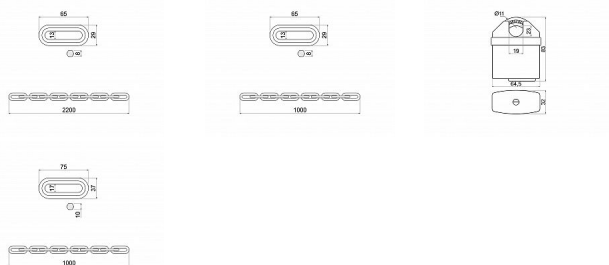

RVR.HERMES.R8x2200 s řetězem

» ZABEZPEČENÍ » ZÁMKY NA KOLA, MOTO

Popis

Souprava řetězu a visacího zámku.

Visací zámek certifikován v bezpečnostní třídě RC2 dle ČSN EN 1627:2012. Certifikát NBÚ typ 1 SS4=1. Bezpečnostní řetěz HARDENED s ochranným krytem z textílie.

RVR.HERMES.R10x1000 - Oko řetězu \varnothing 10 mm, délka 1000 mm, Hmotnost soupravy netto: 2,38 kg

RVR.HERMES.R8x1000 - Oko řetězu \varnothing 8 mm, délka 1000 mm, Hmotnost soupravy netto: 1,7 kg

RVR.HERMES.R8x2200 - Oko řetězu \varnothing 8 mm, délka 2200 mm, Hmotnost soupravy netto: 2,7 kg

RVR.HERMES.R10x3000 - Oko řetězu \varnothing 10 mm, délka 3000 mm, Hmotnost soupravy netto: 5,9 kg

Dodavatelské číslo	0750-39160
EAN	8592218039160
Značka	RICHTER
Kód produktu	05203-6518
Balení	0 ks

Souprava řetězu a visacího zámku.