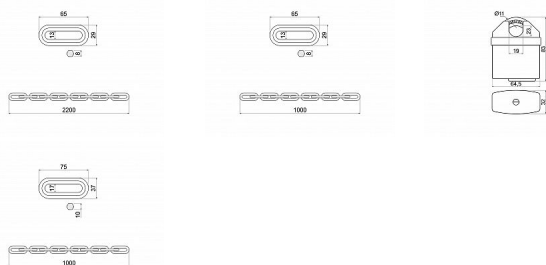

RVR.HERMES Visací zámek s řetězem

» ZABEZPEČENÍ » CYKLO ZÁMKY A MOTO ZÁMKY

Popis

Souprava řetězu a visacího zámku. Visací zámek certifikován v bezpečnostní třídě RC2 dle ČSN EN 1627:2012. Certifikát NBÚ typ 1 SS4=1. Bezpečnostní řetěz HARDENED s ochranným krytem z textílie.

RVR.HERMES.R10x1000 - Oko řetězu Ø 10 mm, délka 1000 mm, Hmotnost soupravy netto: 2,38 kg

RVR.HERMES.R8x1000 - Oko řetězu Ø 8 mm, délka 1000 mm, Hmotnost soupravy netto: 1,7 kg

RVR.HERMES.R8x2200 - Oko řetězu Ø 8 mm, délka 2200 mm, Hmotnost soupravy netto: 2,7 kg

RVR.HERMES.R10x3000 - Oko řetězu Ø 10 mm, délka 3000 mm, Hmotnost soupravy netto: 5,9 kg

Značka

RICHTER

Kód produktu

MP05203-6510

Souprava řetězu a visacího zámku.

Dostupnost sklad SEZAM :

skladem