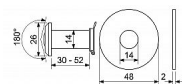

Parametry

Značka	RICHTER