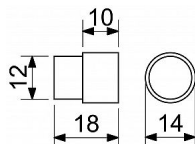

RVW. EXTENDER 14/10 prodlužovací tubus pro kukátko

» DVEŘNÍ KOVÁNÍ » DVEŘNÍ DOPLŇKY

Dodavatelské číslo	0929-32147
Značka	RICHTER
Kód produktu	04080-3130
Balení	1 ks

Prodlužovací díl pro kukátko:

RVW.20-38 a RVW.35-60

Každý 1 ks (možno spojovat) prodlouží délku kukátka o 10 mm.

Dostupnost na hlavním skladě: skladem u dodavatele

Parametry

Značka	RICHTER
--------	---------