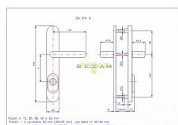

RX 4-40/EXCLUSIVE/72 klika-klika nerez LESK

» DVEŘNÍ KOVÁNÍ » BEZPEČNOSTNÍ A OCHRANNÉ » Štítové s překrytím

Značka	ROSTEX
Kód produktu	02000-1051
Balení	1 ks

Bezpečností třída: 3

Dostupnost na hlavním skladě: skladem u dodavatele

Popis

SNADNÁ MONTÁŽ, NOVÝ DESIGN, ROZTEČ ŠROUBŮ
JAKO U KOVÁNÍ HOPPE

bez cylindrické vložky
určeno na vstupní dveře otevírané dovnitř i ven,
tloušťka dveří 40 - 50 mm

dále po 10 mm až do tl. dveří 100 mm - nutné
dokoupit prodloužení CENY NA DOTAZ

Parametry

Značka	ROSTEX
Překrytí	S překrytím
Provedení	Klika+klika
Barva	Chrom/nikl
Rozteč	72