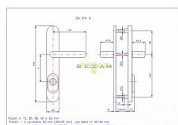

RX 4-40/EXCLUSIVE/72 klika-klika nerez mat

» DVEŘNÍ KOVÁNÍ » BEZPEČNOSTNÍ A OCHRANNÉ » Štítové s překrytím

Značka	ROSTEX
Kód produktu	02000-1061
Balení	1 ks

Bezpečnostní třída: 3

Dostupnost na hlavním skladě: skladem u dodavatele

Popis

SNADNÁ MONTÁŽ, NOVÝ DESIGN, ROZTEČ ŠROUBŮ JAKO U KOVÁNÍ HOPPE

ilustrační obrázek - zobrazeno v povrchové úpravě 0100 - Cr - nerez

Kování je určeno na vstupní dveře otevírané dovnitř i ven, tloušťka dveří 40 - 50 mm, dále po 10 mm až do tloušťky dveří 100 mm.

Doporučujeme použít cylindrickou vložku ve 3.BT odolnou proti odvrtání

U kování tloušťky dveří 50 a více CENY NA DOTAZ

Parametry

Značka	ROSTEX
Překrytí	S překrytím
Provedení	Klika+klika
Barva	Nerez mat, F9 imitace nerez
Rozteč	72