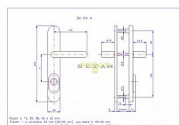

RX 4-40/EXCLUSIVE/72 klika-klika nerez mat

» DVEŘNÍ KOVÁNÍ » BEZPEČNOSTNÍ A OCHRANNÉ » Štítové s překrytím

Dodavatelské číslo	4031357203
EAN	8590718775571
Značka	ROSTEX
Kód produktu	02000-1061
Balení	1 Ks

Bezpečností třída: 3

Dostupnost sklad SEZAM : u dodavatele
Dostupné sklad dodavatele: sklad dodavatele

Popis

SNADNÁ MONTÁŽ, NOVÝ DESIGN, ROZTEČ ŠROUBŮ JAKO U KOVÁNÍ HOPPE ilustrační obrázek - zobrazeno v povrchové úpravě 0100 - Cr - nerez
Kování je určeno na vstupní dveře otevírané dovnitř i ven, tloušťka dveří 40 - 50 mm, dále po 10 mm až do tloušťky dveří 100 mm. Doporučujeme použít cylindrickou vložku ve 3.BT odolnou proti odvrtán U kování tloušťky dveří 50 a více CENY NA DOTAZ

Parametry

Značka	ROSTEX
Překrytí	S překrytím
Provedení	Klika+klika
Barva	Nerez mat, F9 imitace nerez
Rozteč	72