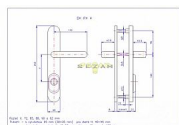

RX 4-40/EXCLUSIVE/72 klika-klika nerez mat

» DVEŘNÍ KOVÁNÍ » BEZPEČNOSTNÍ A OCHRANNÉ » Štítové s překrytím

Značka	ROSTEX
Kód produktu	02000-1061
Balení	1 ks

Bezpečností třída: 3

Dostupnost na hlavním skladě: skladem u dodavatele

Popis

SNADNÁ MONTÁŽ, NOVÝ DESIGN, ROZTEČ ŠROUBŮ JAKO U KOVÁNÍ HOPPE

ilustrační obrázek - zobrazeno v povrchové úpravě 0100 - Cr - nerez

Kování je určeno na vstupní dveře otevírané dovnitř i ven, tloušťka dveří 40 - 50 mm, dále po 10 mm až do tloušťky dveří 100 mm.

Doporučujeme použít cylindrickou vložku ve 3.BT odolnou proti odvrtán

U kování tloušťky dveří 50 a více CENY NA DOTAZ

Parametry

Značka	ROSTEX
Překrytí	S překrytím
Provedení	Klika+klika
Barva	Nerez mat, F9 imitace nerez
Rozteč	72