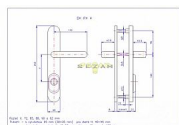

RX 4-40/EXCLUSIVE/90 klika-klika nerez mat

» DVEŘNÍ KOVÁNÍ » BEZPEČNOSTNÍ A OCHRANNÉ » Štítové s překrytím

Dodavatelské číslo	4032637203
EAN	8590718775595
Značka	ROSTEX
Kód produktu	02000-1060
Balení	1 ks

Bezpečnostní třída: 3

Dostupnost na hlavním skladě: skladem u dodavatele

Popis

SNADNÁ MONTÁŽ, NOVÝ DESIGN, ROZTEČ ŠROUBŮ
JAKO U KOVÁNÍ HOPPE

ilustrační obrázek - zobrazeno v povrchové úpravě
0100 - Cr - nerez

Kování je určeno na vstupní dveře otevírané dovnitř i
ven, tloušťka dveří 40 - 50 mm, dále po 10 mm až
do tloušťky dveří 100 mm.

Doporučujeme použít cylindrickou vložku ve 3.BT
odolnou proti odvrtání

U kování tloušťky dveří 50 a více CENY NA DOTAZ

Parametry

Značka	ROSTEX
Překrytí	S překrytím
Provedení	Klika+klika
Barva	Nerez mat, F9 imitace nerez
Rozteč	90