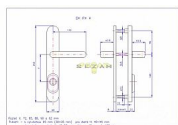

RX 4-40/EXCLUSIVE/90 klika-klika nerez mat

» DVEŘNÍ KOVÁNÍ » BEZPEČNOSTNÍ A OCHRANNÉ » Štítové s překrytím

Dodavatelské číslo	4032637203
EAN	8590718775595
Značka	ROSTEX
Kód produktu	02000-1060
Balení	1 ks

Bezpečnostní třída: 3

Dostupnost na hlavním skladě: skladem u dodavatele

Popis

SNADNÁ MONTÁŽ, NOVÝ DESIGN, ROZTEČ ŠROUBŮ JAKO U KOVÁNÍ HOPPE

ilustrační obrázek - zobrazeno v povrchové úpravě 0100 - Cr - nerez

Kování je určeno na vstupní dveře otevírané dovnitř i ven, tloušťka dveří 40 - 50 mm, dále po 10 mm až do tloušťky dveří 100 mm.

Doporučujeme použít cylindrickou vložku ve 3.BT odolnou proti odvrtání

U kování tloušťky dveří 50 a více CENY NA DOTAZ

Parametry

Značka	ROSTEX
Překrytí	S překrytím
Provedení	Klika+klika
Barva	Nerez mat, F9 imitace nerez
Rozteč	90