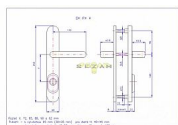

RX 4-40/EXCLUSIVE/92 klika-klika nerez LESK

» DVEŘNÍ KOVÁNÍ » BEZPEČNOSTNÍ A OCHRANNÉ » Štítové s překrytím

Značka	ROSTEX
Kód produktu	02000-1052
Balení	1 ks

Bezpečností třída: 3

Dostupnost na hlavním skladě: skladem u dodavatele

Popis

SNADNÁ MONTÁŽ, NOVÝ DESIGN, ROZTEČ ŠROUBŮ
JAKO U KOVÁNÍ HOPPE

bez cylindrické vložky
určeno na vstupní dveře otevírané dovnitř i ven,
tloušťka dveří 40 - 50 mm

dále po 10 mm až do tl. dveří 100 mm - nutné
dokoupit prodloužení CENY NA DOTAZ

Parametry

Značka	ROSTEX
Překrytí	S překrytím
Provedení	Klika+klika
Barva	Chrom/nikl
Rozteč	92