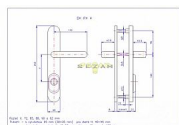

RX 4-40/EXCLUSIVE/92 klika-klika nerez LESK

» DVEŘNÍ KOVÁNÍ » BEZPEČNOSTNÍ A OCHRANNÉ » Štítové s překrytím

Značka	ROSTEX
Kód produktu	02000-1052
Balení	1 ks

Bezpečností třída: 3

Dostupnost na hlavním skladě: skladem u dodavatele

Popis

SNADNÁ MONTÁŽ, NOVÝ DESIGN, ROZTEČ ŠROUBŮ
JAKO U KOVÁNÍ HOPPE

bez cylindrické vložky
určeno na vstupní dveře otevírané dovnitř i ven,
tloušťka dveří 40 - 50 mm

dále po 10 mm až do tl. dveří 100 mm - nutné
dokoupit prodloužení CENY NA DOTAZ

Parametry

Značka	ROSTEX
Překrytí	S překrytím
Provedení	Klika+klika
Barva	Chrom/nikl
Rozteč	92