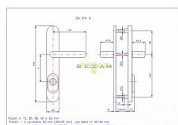

# RX 4-40/EXCLUSIVE/92 klika-klika nerez LESK

» DVEŘNÍ KOVÁNÍ » BEZPEČNOSTNÍ A OCHRANNÉ » Štítové s překrytím

Značka	ROSTEX
Kód produktu	02000-1052
Balení	1 Ks

Bezpečností třída: 3

Dostupnost sklad SEZAM : u dodavatele  
Dostupné sklad dodavatele: sklad dodavatele

## Popis

SNADNÁ MONTÁŽ, NOVÝ DESIGN, ROZTEČ ŠROUBŮ  
JAKO U KOVÁNÍ HOPPE

bez cylindrické vložky  
určeno na vstupní dveře otevírané dovnitř i ven,  
tloušťka dveří 40 - 50 mm

dále po 10 mm až do tl. dveří 100 mm - nutné  
dokoupit prodloužení CENY NA DOTAZ

## Parametry

Značka	ROSTEX
Překrytí	S překrytím
Provedení	Klika+klika
Barva	Chrom/nikl
Rozteč	92