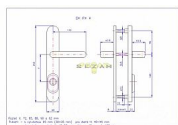

RX 4-40/EXCLUSIVE/92 klika-klika nerez mat

» DVEŘNÍ KOVÁNÍ » BEZPEČNOSTNÍ A OCHRANNÉ » Štítové s překrytím

Značka	ROSTEX
Kód produktu	02000-1062
Balení	1 ks

Bezpečností třída: 3

Dostupnost na hlavním skladě: skladem u dodavatele

Popis

SNADNÁ MONTÁŽ, NOVÝ DESIGN, ROZTEČ ŠROUBŮ JAKO U KOVÁNÍ HOPPE

ilustrační obrázek - zobrazeno v povrchové úpravě 0100 - Cr - nerez

Kování je určeno na vstupní dveře otevírané dovnitř i ven, tloušťka dveří 40 - 50 mm, dále po 10 mm až do tloušťky dveří 100 mm.

Doporučujeme použít cylindrickou vložku ve 3.BT odolnou proti odvrtán

U kování tloušťky dveří 50 a více CENY NA DOTAZ

Parametry

Značka	ROSTEX
Překrytí	S překrytím
Provedení	Klika+klika
Barva	Nerez mat, F9 imitace nerez
Rozteč	72