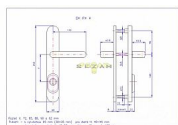

RX 4-40/EXCLUSIVE/92 klika-klika nerez mat

» DVEŘNÍ KOVÁNÍ » BEZPEČNOSTNÍ A OCHRANNÉ » Štítové s překrytím

Značka	ROSTEX
Kód produktu	02000-1062
Balení	1 ks

Bezpečnostní třída: 3

Dostupnost na hlavním skladě: skladem u dodavatele
na cestě 1,00 ks

Popis

SNADNÁ MONTÁŽ, NOVÝ DESIGN, ROZTEČ ŠROUBŮ
JAKO U KOVÁNÍ HOPPE

ilustrační obrázek - zobrazeno v povrchové úpravě
0100 - Cr - nerez

Kování je určeno na vstupní dveře otevírané dovnitř i
ven, tloušťka dveří 40 - 50 mm, dále po 10 mm až
do tloušťky dveří 100 mm.

Doporučujeme použít cylindrickou vložku ve 3.BT
odolnou proti odvrtán

U kování tloušťky dveří 50 a více CENY NA DOTAZ

Parametry

Značka	ROSTEX
Překrytí	S překrytím
Provedení	Klika+klika
Barva	Nerez mat, F9 imitace nerez
Rozteč	72