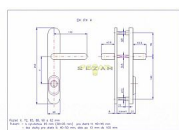

RX 4-40/EXCLUSIVE bezpečnostní kování chrom-nerez

» DVEŘNÍ KOVÁNÍ » BEZPEČNOSTNÍ A OCHRANĚ » Štítové s překrytím

Značka	ROSTEX
Kód produktu	MP02000-1050

Bezpečností třída: 3

Dostupnost sklad SEZAM : u dodavatele
Dostupné sklad dodavatele: momentálně nedostupné

Popis

SNADNÁ MONTÁŽ, NOVÝ DESIGN, ROZTEČ ŠROUBŮ JAKO U KOVÁNÍ HOPPE bez cylindrické vložky určeno na vstupní dveře otevírané dovnitř i ven, tloušťka dveří 40 - 50 mm dále po 10 mm až do tl. dveří 100 mm - nutné dokoupit prodloužení CENY NA DOTAZ

Parametry

Značka	ROSTEX