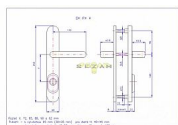

RX 4-40/EXCLUSIVE bezpečnostní kování nerez LESK

» DVEŘNÍ KOVÁNÍ » BEZPEČNOSTNÍ A OCHRANNÉ » Štítové s překrytím

Značka	ROSTEX
Kód produktu	MP02000-1050
Balení	0 ks

Bezpečnostní třída: 3

Dostupnost na hlavním skladě: skladem u dodavatele

Popis

SNADNÁ MONTÁŽ, NOVÝ DESIGN, ROZTEČ ŠROUBŮ
JAKO U KOVÁNÍ HOPPE

bez cylindrické vložky
určeno na vstupní dveře otevírané dovnitř i ven,
tloušťka dveří 40 - 50 mm

dále po 10 mm až do tl. dveří 100 mm - nutné
dokoupit prodloužení CENY NA DOTAZ

Parametry

Značka	ROSTEX