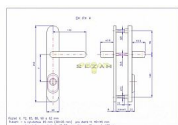

RX 4-40/EXCLUSIVE bezpečnostní kování nerez LESK

» DVEŘNÍ KOVÁNÍ » BEZPEČNOSTNÍ A OCHRANNÉ » Štítové s překrytím

Značka	ROSTEX
Kód produktu	MP02000-1050
Balení	0 ks

Bezpečností třída: 3

Dostupnost na hlavním skladě: skladem u dodavatele

Popis

SNADNÁ MONTÁŽ, NOVÝ DESIGN, ROZTEČ ŠROUBŮ
JAKO U KOVÁNÍ HOPPE

bez cylindrické vložky
určeno na vstupní dveře otevírané dovnitř i ven,
tloušťka dveří 40 - 50 mm

dále po 10 mm až do tl. dveří 100 mm - nutné
dokoupit prodloužení CENY NA DOTAZ

Parametry

Značka	ROSTEX