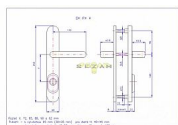

RX 4-40/EXCLUSIVE bezpečnostní kování nerez mat

» DVEŘNÍ KOVÁNÍ » BEZPEČNOSTNÍ A OCHRANNÉ » Štítové s překrytím

Značka	ROSTEX
Kód produktu	MP02000-1060
Balení	0 ks

Bezpečnostní třída: 3

Dostupnost na hlavním skladě: skladem u dodavatele

Popis

SNADNÁ MONTÁŽ, NOVÝ DESIGN, ROZTEČ ŠROUBŮ
JAKO U KOVÁNÍ HOPPE

ilustrační obrázek - zobrazeno v povrchové úpravě
0100 - Cr - nerez

Kování je určeno na vstupní dveře otevírané dovnitř i
ven, tloušťka dveří 40 - 50 mm, dále po 10 mm až
do tloušťky dveří 100 mm.

Doporučujeme použít cylindrickou vložku ve 3.BT
odolnou proti odvrtán

U kování tloušťky dveří 50 a více CENY NA DOTAZ

Parametry

Značka	ROSTEX