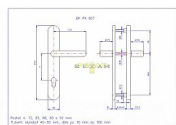

RX 807-40/EXCLUSIVE/72 klika-klika chrom nerez

» DVEŘNÍ KOVÁNÍ » BEZPEČNOSTNÍ A OCHRANNÉ » Štítové bez překrytí

Dodavatelské číslo	4031450100
EAN	8590718776110
Značka	ROSTEX
Kód produktu	02000-2550
Balení	1 Ks

Bezpečnostní třída: 3

Dostupnost sklad SEZAM : u dodavatele
Dostupné sklad dodavatele: sklad dodavatele

Popis

SNADNÁ MONTÁŽ, NOVÝ DESIGN, ROZTEČ ŠROUBŮ JAKO U KOVÁNÍ HOPPE Kování je určeno na vstupní dveře otevírané dovnitř i ven, tloušťka dveří 40 - 50 mm, dále po 10 mm až do tloušťky dveří 100 mm. Doporučujeme použít cylindrickou vložku ve 3.BT odolnou proti odvrtnutí

Parametry

Značka	ROSTEX
Překrytí	Bez překrytí
Provedení	Klika+klika
Barva	Chrom/nikl
Rozteč	72