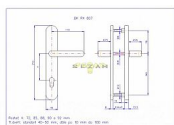

RX 807-40/EXCLUSIVE/72 klika-klika chrom nerez

» DVEŘNÍ KOVÁNÍ » BEZPEČNOSTNÍ A OCHRANNÉ » Štítové bez překrytí

Dodavatelské číslo	4031450100
EAN	8590718776110
Značka	ROSTEX
Kód produktu	02000-2550
Balení	1 Ks

Bezpečnostní třída: 3

Dostupnost sklad SEZAM : u dodavatele
Dostupné sklad dodavatele: sklad dodavatele

Popis

SNADNÁ MONTÁŽ, NOVÝ DESIGN, ROZTEČ ŠROUBŮ JAKO U KOVÁNÍ HOPPE Kování je určeno na vstupní dveře otevírané dovnitř i ven, tloušťka dveří 40 - 50 mm, dále po 10 mm až do tloušťky dveří 100 mm. Doporučujeme použít cylindrickou vložku ve 3.BT odolnou proti odvrtání

Parametry

Značka	ROSTEX
Překrytí	Bez překrytí
Provedení	Klika+klika
Barva	Chrom/nikl
Rozteč	72