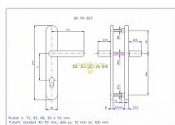

RX 807-40/EXCLUSIVE/72 klika-klika chrom nerez

» DVEŘNÍ KOVÁNÍ » BEZPEČNOSTNÍ A OCHRANNÉ » Štítové bez překrytí

Dodavatelské číslo	4031450100
EAN	8590718776110
Značka	ROSTEX
Kód produktu	02000-2550
Balení	1 Ks

Bezpečnostní třída: 3

Dostupnost sklad SEZAM : u dodavatele
Dostupné sklad dodavatele: sklad dodavatele

Popis

SNADNÁ MONTÁŽ, NOVÝ DESIGN, ROZTEČ ŠROUBŮ JAKO U KOVÁNÍ HOPPE Kování je určeno na vstupní dveře otevírané dovnitř i ven, tloušťka dveří 40 - 50 mm, dále po 10 mm až do tloušťky dveří 100 mm. Doporučujeme použít cylindrickou vložku ve 3.BT odolnou proti odvrtání

Parametry

Značka	ROSTEX
Překrytí	Bez překrytí
Provedení	Klika+klika
Barva	Chrom/nikl
Rozteč	72