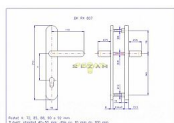

RX 807-40/EXCLUSIVE/72 klika-klika chrom nerez

» DVEŘNÍ KOVÁNÍ » BEZPEČNOSTNÍ A OCHRANNÉ » Štítové bez překrytí

Dodavatelské číslo	4031450100
EAN	8590718776110
Značka	ROSTEX
Kód produktu	02000-2550
Balení	1 ks

Bezpečnostní třída: 3

Dostupnost na hlavním skladě: skladem u dodavatele

Popis

SNADNÁ MONTÁŽ, NOVÝ DESIGN, ROZTEČ ŠROUBŮ JAKO U KOVÁNÍ HOPPE

Kování je určeno na vstupní dveře otevírané dovnitř i ven, tloušťka dveří 40 - 50 mm, dále po 10 mm až do tloušťky dveří 100 mm.

Doporučujeme použít cylindrickou vložku ve 3.BT odolnou proti odvrtání

Parametry

Značka	ROSTEX
Překrytí	Bez překrytí
Provedení	Klika+klika
Barva	Chrom/nikl
Rozteč	72