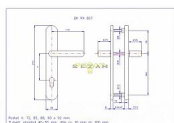

RX 807-40/EXCLUSIVE/72 klika-klika nerez mat

» DVEŘNÍ KOVÁNÍ » BEZPEČNOSTNÍ A OCHRANNÉ » Štítové bez překrytí

Značka	ROSTEX
Kód produktu	02000-2561
Balení	1 ks

Bezpečnostní třída: 3

Dostupnost na hlavním skladě: skladem u dodavatele

Popis

SNADNÁ MONTÁŽ, NOVÝ DESIGN, ROZTEČ ŠROUBŮ JAKO U KOVÁNÍ HOPPE

Kování je určeno na vstupní dveře otevírané dovnitř i ven, tloušťka dveří 40 - 50 mm, dále po 10 mm až do tloušťky dveří 100 mm.

Doporučujeme použít cylindrickou vložku ve 3.BT odolnou proti odvrtání

Parametry

Značka	ROSTEX
Překrytí	Bez překrytí
Provedení	Klika+klika
Barva	Nerez mat, F9 imitace nerez
Rozteč	72