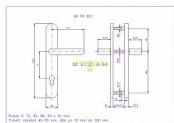

RX 807-40/EXCLUSIVE/72 klika-klika nerez mat

» DVEŘNÍ KOVÁNÍ » BEZPEČNOSTNÍ A OCHRANNÉ » Štitové bez překrytí

Dodavatelské číslo	4032477200
EAN	8590718773959
Značka	ROSTEX
Kód produktu	02000-2561
Balení	1 Ks

Bezpečností třída: 3

Dostupnost sklad SEZAM : u dodavatele
Dostupné sklad dodavatele: sklad dodavatele

Popis

SNADNÁ MONTÁŽ, NOVÝ DESIGN, ROZTEČ ŠROUBŮ JAKO U KOVÁNÍ HOPPE Kování je určeno na vstupní dveře otevírané dovnitř i ven, tloušťka dveří 40 - 50 mm, dále po 10 mm až do tloušťky dveří 100 mm. Doporučujeme použít cylindrickou vložku ve 3.BT odolnou proti odvrtnutí

Parametry

Značka	ROSTEX
Překrytí	Bez překrytí
Provedení	Klika+klika
Barva	Nerez mat, F9 imitace nerez
Rozteč	72