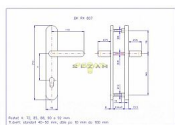

RX 807-40/EXCLUSIVE/72 klika-klika nerez mat

» DVEŘNÍ KOVÁNÍ » BEZPEČNOSTNÍ A OCHRANNÉ » Štítové bez překrytí

Značka	ROSTEX
Kód produktu	02000-2561
Balení	1 ks

Bezpečností třída: 3

Dostupnost na hlavním skladě: skladem u dodavatele

Popis

SNADNÁ MONTÁŽ, NOVÝ DESIGN, ROZTEČ ŠROUBŮ JAKO U KOVÁNÍ HOPPE

Kování je určeno na vstupní dveře otevírané dovnitř i ven, tloušťka dveří 40 - 50 mm, dále po 10 mm až do tloušťky dveří 100 mm.

Doporučujeme použít cylindrickou vložku ve 3.BT odolnou proti odvrtání

Parametry

Značka	ROSTEX
Překrytí	Bez překrytí
Provedení	Klika+klika
Barva	Nerez mat, F9 imitace nerez
Rozteč	72