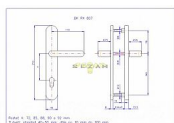

RX 807-40/EXCLUSIVE/72 klika-klika nerez mat

» DVEŘNÍ KOVÁNÍ » BEZPEČNOSTNÍ A OCHRANNÉ » Štitové bez překrytí

Dodavatelské číslo	4032477200
EAN	8590718773959
Značka	ROSTEX
Kód produktu	02000-2561
Balení	1 Ks

Bezpečností třída: 3

Dostupnost sklad SEZAM : u dodavatele
Dostupné sklad dodavatele: sklad dodavatele

Popis

SNADNÁ MONTÁŽ, NOVÝ DESIGN, ROZTEČ ŠROUBŮ JAKO U KOVÁNÍ HOPPE Kování je určeno na vstupní dveře otevírané dovnitř i ven, tloušťka dveří 40 - 50 mm, dále po 10 mm až do tloušťky dveří 100 mm. Doporučujeme použít cylindrickou vložku ve 3.BT odolnou proti odvrtání

Parametry

Značka	ROSTEX
Překrytí	Bez překrytí
Provedení	Klika+klika
Barva	Nerez mat, F9 imitace nerez
Rozteč	72