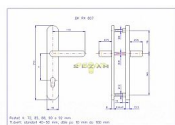

RX 807-40/EXCLUSIVE/72 titan klika-klika

» DVEŘNÍ KOVÁNÍ » BEZPEČNOSTNÍ A OCHRANNÉ » Štitové bez překrytí

Dodavatelské číslo	4030048000
EAN	8590718777957
Značka	ROSTEX
Kód produktu	02000-2581
Balení	1 Ks

BEZPEČNOSTNÍ TŘÍDA 3
SNADNÁ MONTÁŽ, NOVÝ DESIGN, ROZTEČ ŠROUBŮ JAKO U
KOVÁNÍ HOPPE

Kování je určeno na vstupní dveře otevírané dovnitř i ven,
tloušťka dveří 40 - 50 mm, dále po 10 mm až do tloušťky
dveří 100 mm.

Doporučujeme použít cylindrickou vložku ve 3.BT odolnou
proti odvrtání

Dostupnost sklad SEZAM :
Dostupné sklad dodavatele:

u dodavatele
sklad dodavatele

Parametry

Značka	ROSTEX
Překrytí	Bez překrytí
Provedení	Klika+klika
Barva	Mosaz lesk
Rozteč	72